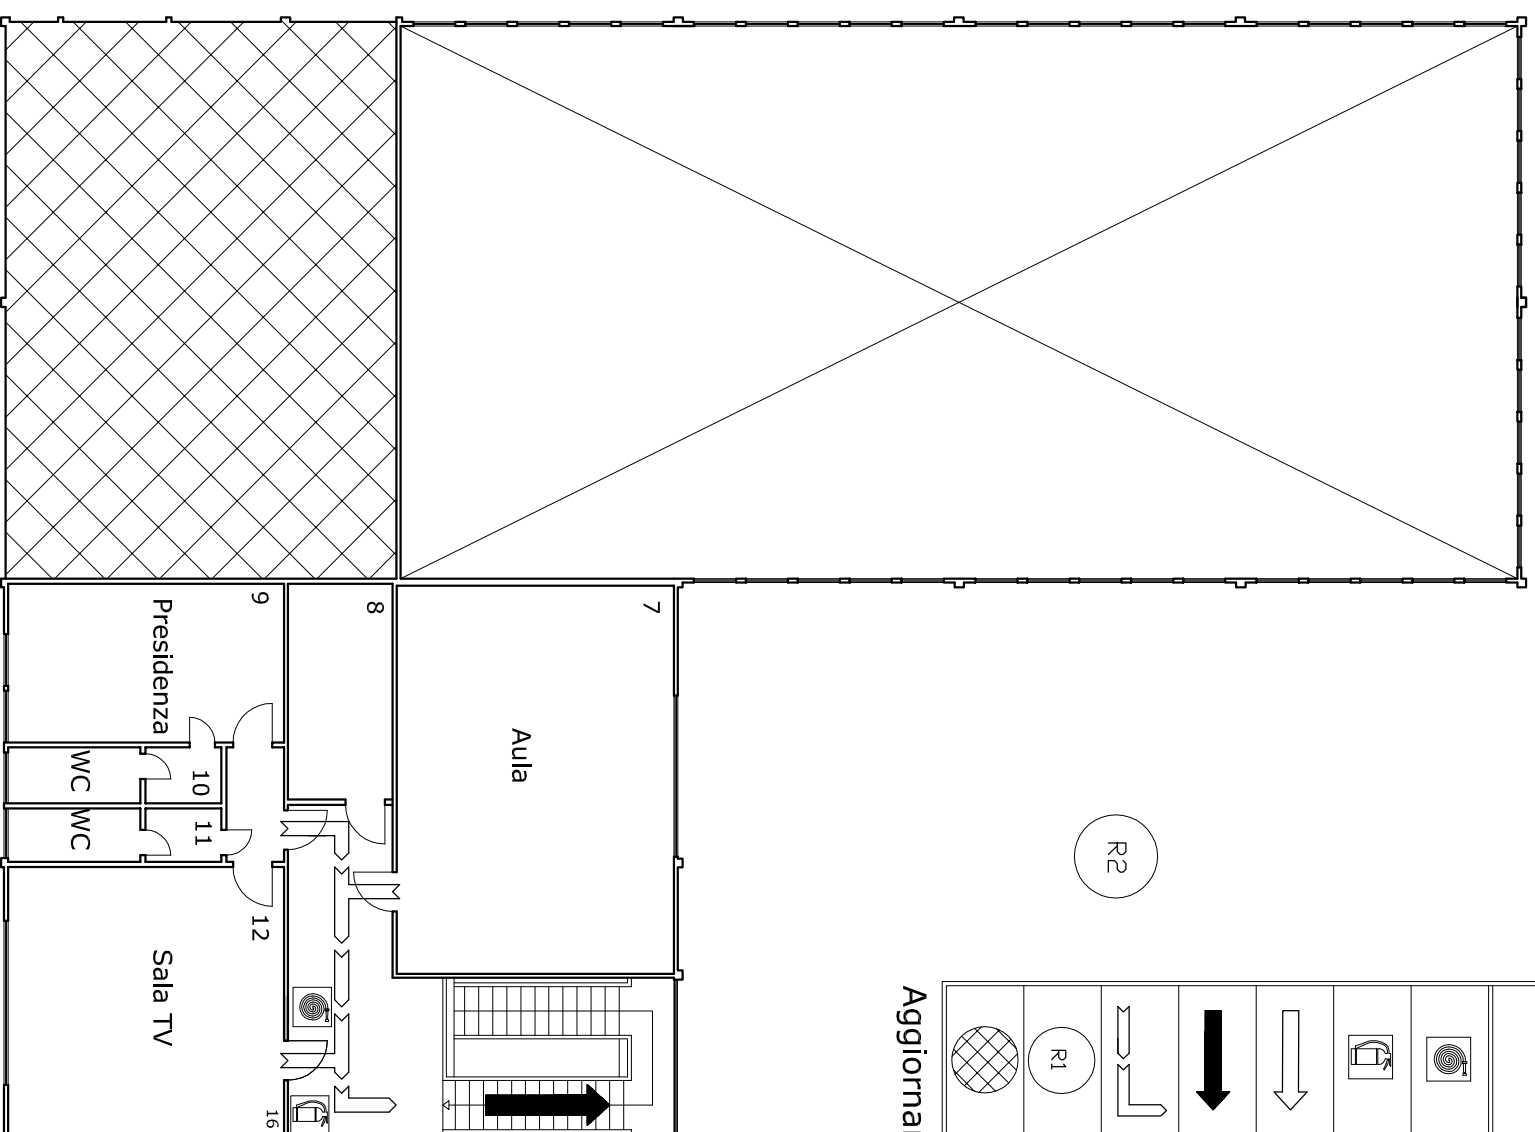

LICEO CLASSICO STATALE "SOCRATE" EDIFICIO "C" - PIANTA DEL PRIMO PIANO

LEGENDA	
	IDRANTE A MURO CON TUBAZIONE FLESSIBILE E LANCIA
	ESTINTORE POSIZIONATO A PARETE
	USCITA ORIZZONTALE
	USCITA VERSO IL BASSO
	PERCORSO PER RAGGIUNGERE LE USCITE DI EMERGENZA
	PUNTO DI RACCOLTA ALL'ESTERNO
	TU SEI QUI

Aggiornamento del 29/10/2010

Scala 1:200